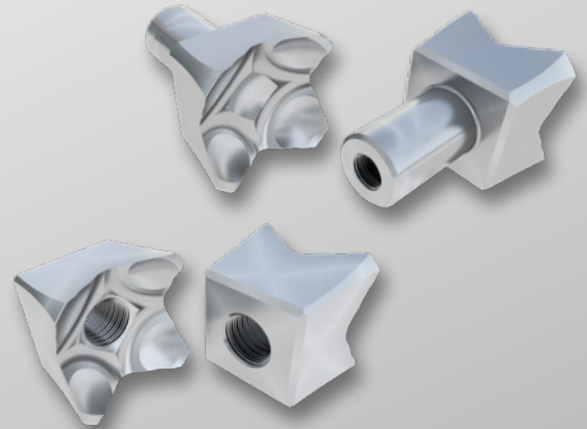

Dents d'abattage Quadco

10% de RABAIS

- Performances de coupe à la pointe de l'industrie à un prix concurrentiel.
- Plus d'acier et de carbure signifient des heures de vie d'usure plus longues et des coûts d'exploitation plus faibles.
- Disponible pour différents marques et modèles.

QUADCO